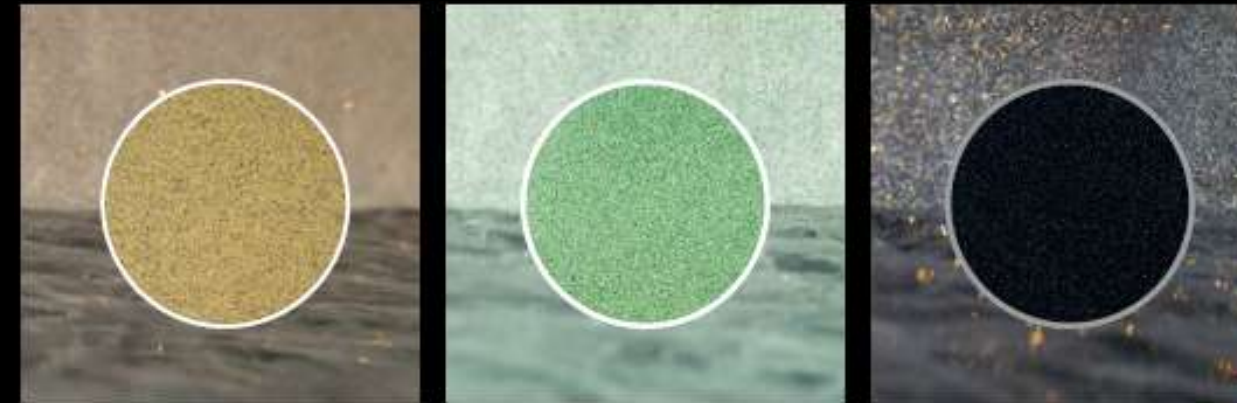

ceramic de luxe
- P O O L S -

GOLD - Padang Padang, Indonesia.

EMERALD - Phi Phi Islands Thailandia.

LAPIZ LAZULI - Mar de Ardora en la Isla Holbox, Mexico.

ONYX - Vik, Islandia.

TURMALINE - Baia di Portonovo Ancona Italia.

DIAMOND - Haukland beach, Noruega.

ADULARIA - Playa Bávaro, Republica Dominicana.

AGATA - Papakolea, Hawaii.

TOPAZ - Ambergris Caye Belice.

Gold

Emmerald

Onyx