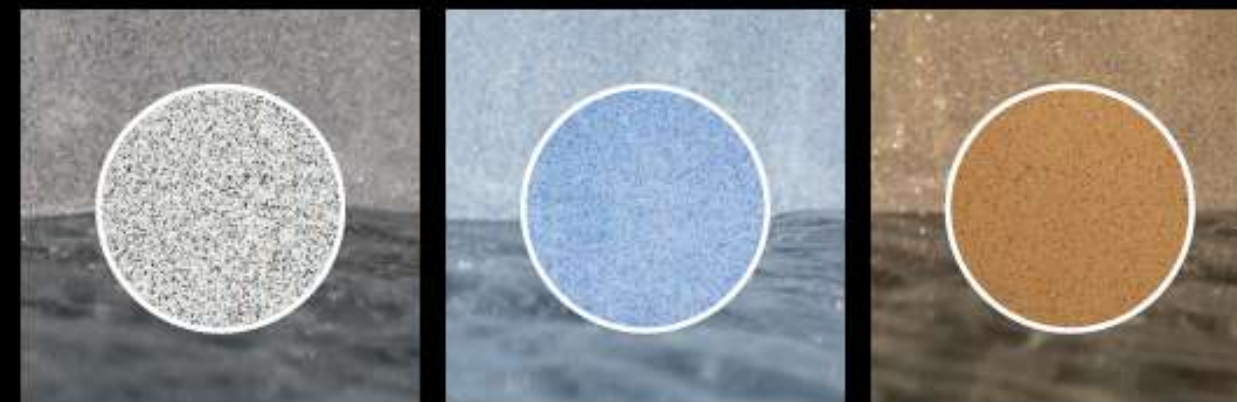

ceramic de luxe
- P O O L S -

COLORES

COULEURS

FARBEN

COLOURS

ceramic de luxe
- P O O L S -

GOLD - Padang Padang, Indonesia.

EMERALD - Phi Phi Islands Thailandia.

AGATA - Papakolea, Hawaii.

TOPAZ - Ambergris Caye Belice.

Gold

Emmerald

Onyx

Turmaline

Lapiz-lazuli

Diamond

AGATA:

ceramic de luxe
- P O O L S -

TOPAZ:

ceramic de luxe
- P O O L S -

GOLD:

ceramic de luxe
- P O O L S -

EMMERALD:

ceramic de luxe
- P O O L S -