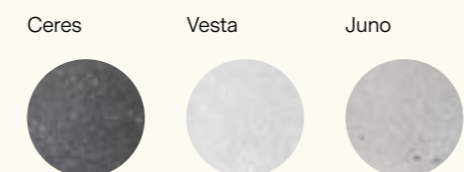

FINITION GRAVITY