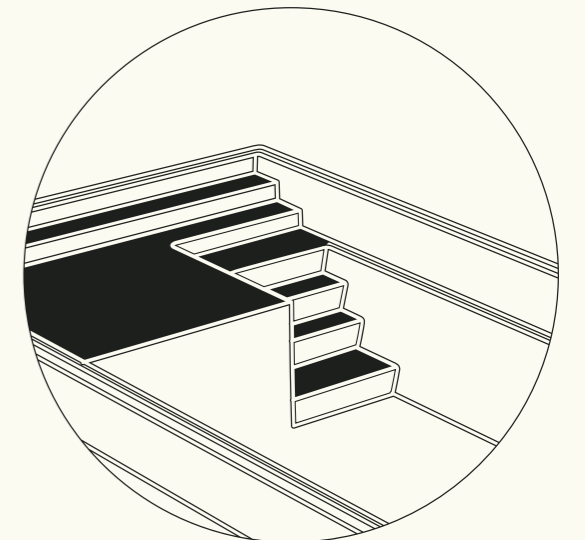

## Ceres

Ceres représente l'élégance de l'obscurité, comme la nuit étoilée.

## Vesta

Vesta symbolise la douceur du neutre, comme la lune.

### ZONE ANTIDÉRAPANTE

Lyra

Gravity est un nouveau style de piscine en polyester qui, suivant la ligne d'exclusivité de la marque, incorpore, dans certains modèles, une adaptation de la pierre céramique à toutes les surfaces antidérapantes de la piscine, créant ainsi un modèle hybride unique.