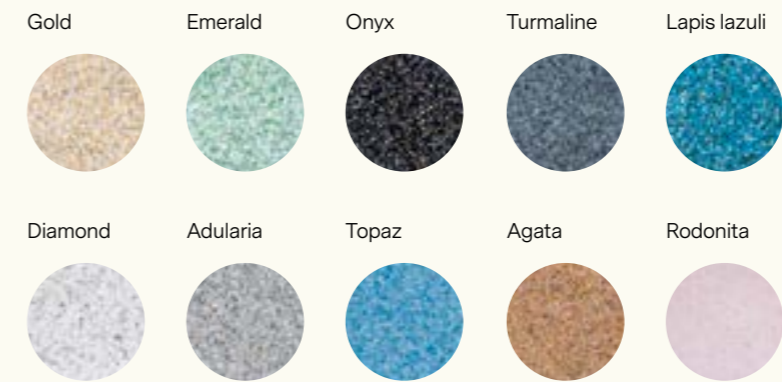

Iris  
Iris 1

Iris 2

Maia

Maia  
Levitter

Maia  
Estela

Maia  
Syrius

Maia  
Lyra

La pierre fournit des combinaisons harmonieuses et originales, en harmonie avec la couleur du bassin choisi.

Le matériau est entièrement intégré à l'intérieur de la piscine, créant ainsi une piscine hybride unique au style visuel singulier.

Leonis + Rodonita + Juno

Les pierres Ceres, Vesta et Juno, combinées à notre gamme de couleurs (Gold, Emerald, Onyx, Turmaline, Lapis-lazuli, Diamond, Topaz, Agata et Rodonita), donnent lieu à trente options qui permettent d'obtenir un résultat différent et personnalisé.

Avec Gravity, le ciel et la Terre, la lumière des étoiles et l'éclat des plages paradisiaques, qui ont toujours inspiré nos couleurs, s'unissent.

#### COULEURS

---