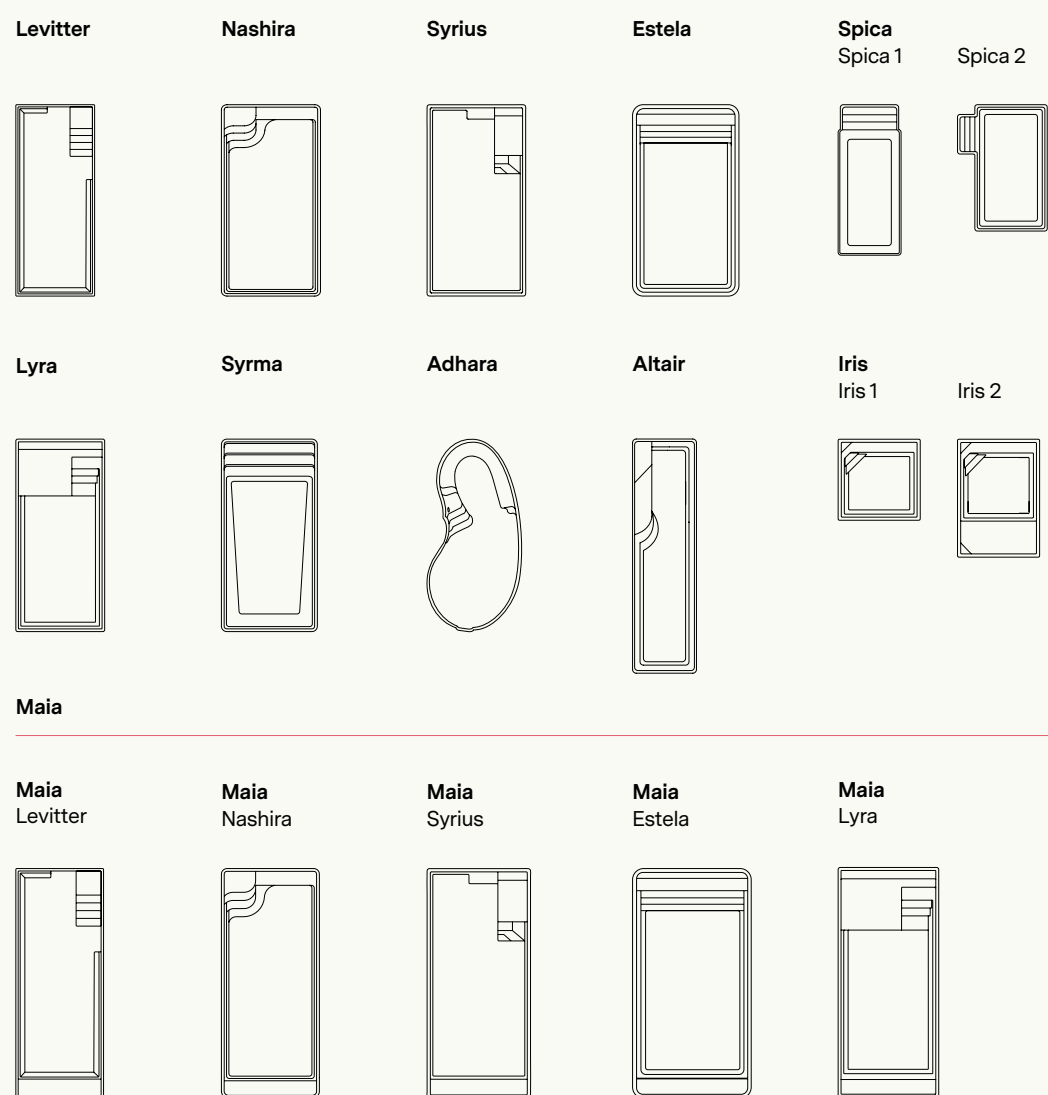

NOS MODÈLES DE PISCINES

Actuellement, les associations auxquelles nous attribuons des fonds pour lutter contre le cancer du sein sont les suivantes